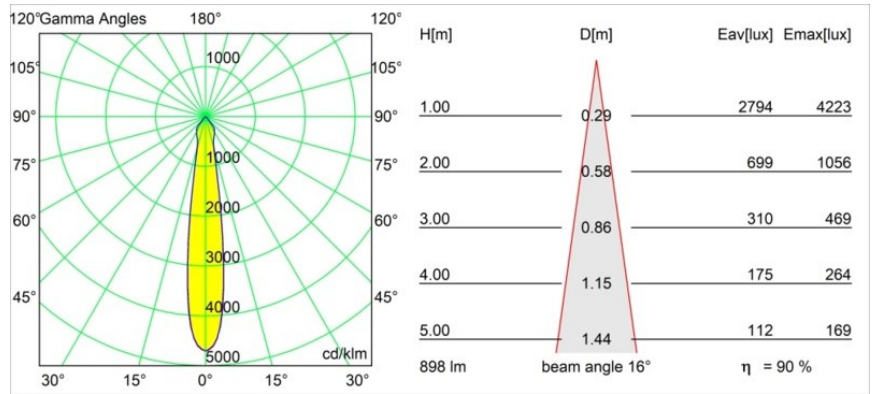

Lichtverteilung und Lichtverteilungskurve