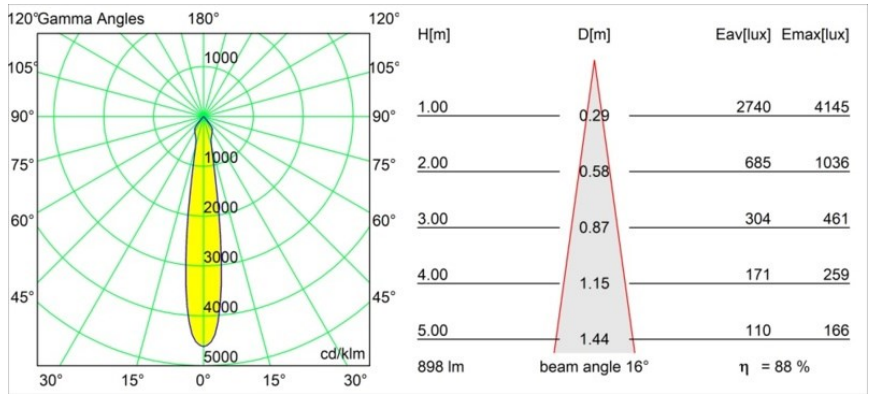

Lichtspreiding & Stralingsdiagram