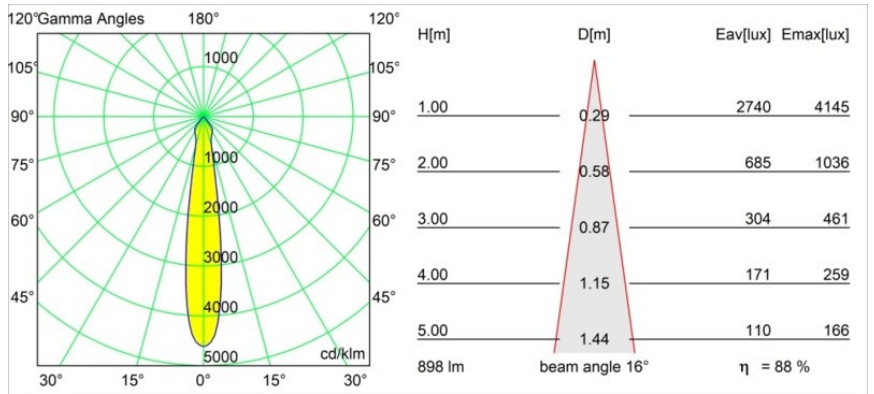

Light distribution & beam diagram