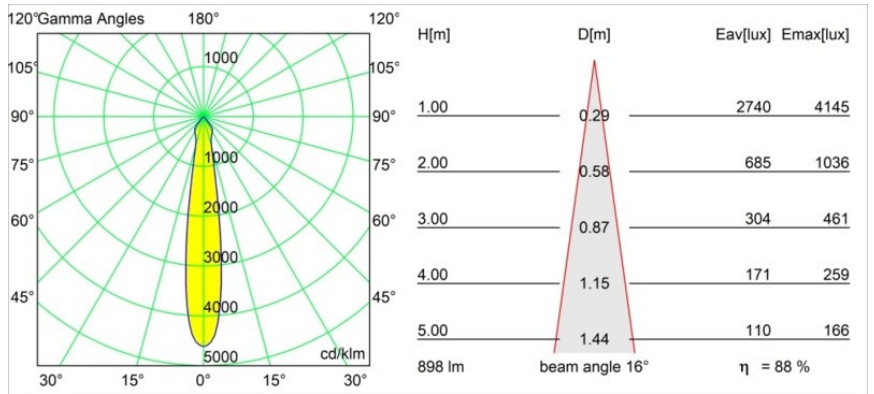

Distribution de Lumière & Schéma de Faisceau