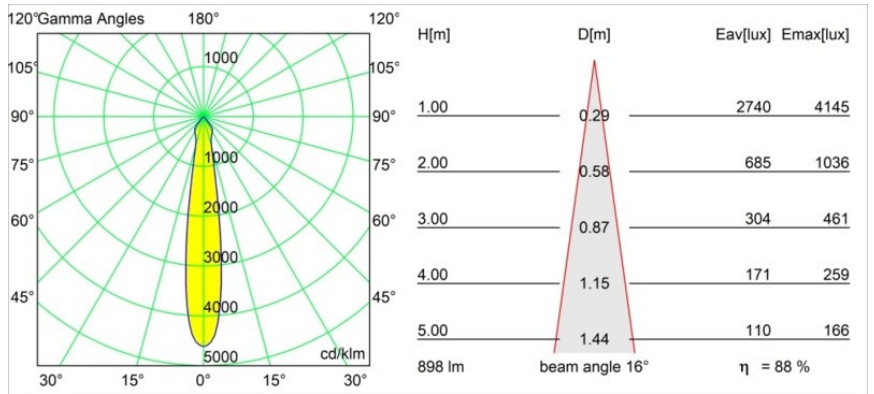

#### Specifications

Material	12442814
Tipo de fuente de luz	LED
Tipo de LED	BRIDGELUX V8G8
Tecnología LED	COB LED
CRI	Min. 90
Temperatura del color	4000K
Vida Útil	L80B10 @50.000 horas
Lámpara Incluida	Sí
Número de fuentes de luz	1
Código de flujo CIE	98 100 100 100 88
Binning (SDCM)	2
Dirección de la luz	Directo
Óptica	Reflector
Ángulo de Apertura medido (°)	16,0
Voltaje de entrada	Driver de corriente constante requerido
Clasificación eléctrica	III
Clasificación del IP	55
Clasificación de hilo incandescente (°C)	960
Interio/Exterior	Interior
Aplicación	Techo, Pared
Montaje	Empotrado
Tamaño de corte (mm)	ø70
Profundidad de montaje (mm)	100,0
Distancia al objeto iluminado (m)	0,1
Color principal & Acabado principal	Bronce, Cepillado
Peso bruto (g)	220,0
Corriente de accionamiento (mA)	350      500      700
Min. forward voltage (Vf)	13,2      13,7      14,2
Max. forward voltage (Vf)	15,0      15,4      16,0
Connected load (W)	5,0      7,2      10,6
Flujo luminoso por lámpara (lm)	585      791      1046
Eficacia (lm/W)	117      110      99

---

Índice de deslumbramiento	20	21	22
Remark	• 3500K bajo pedido		

---

**TM30 & CRI diagram**

**Light distribution & beam diagram**

**Accesorios Decorativo**

- 12500032** Mask Smart 82 1x Black Structure
- 12500009** Mask Smart 82 1x White Structure
- 12500046** Mask Smart 82 1x Gold Matt
- 12500015** Mask Smart 82 1x Champagne Brushed
- 12500014** Mask Smart 82 1x Bronze Brushed
- 12500043** Mask Smart 82 1x Black Brushed
- 12500016** Mask Smart 82 1x Silver Bronze Brushed