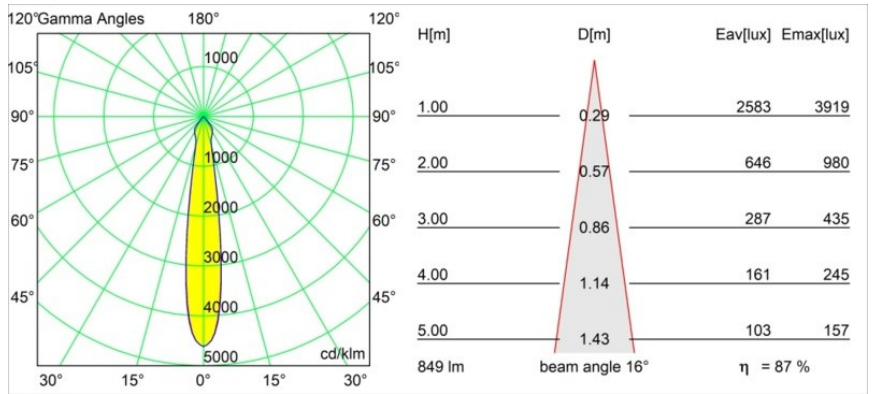

Light distribution & beam diagram