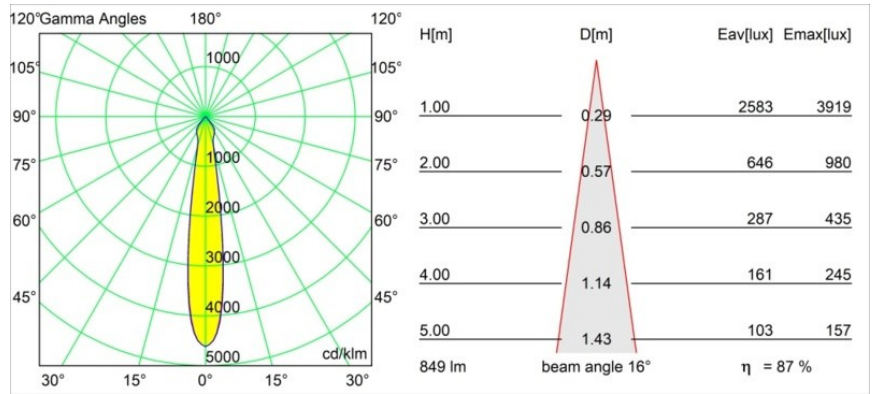

### Spezifikationen

Material	12442743
Typ der Lichtquelle	LED
LED Typ	BRIDGELUX V8G8
LED-Technologie	COB-LED
CRI	Min. 90
Farbtemperatur	3000K
Lebensdauer	L80 B10 bei 50.000 Stunden
Leuchtmittel enthalten	Ja
Anzahl Lichtquellen	1
CIE-Fluxcode	98 100 100 100 88
Binning (SDCM)	2
Lichtrichtung	Abwärts
Optik	Reflektor
Gemessene Abstrahlwinkel (°)	16,0
Eingangsspannung	Konstantstrom-Treiber erforderlich
Schutzklasse	III
Schutzart	55
Glühdrahtprüfung (°C)	960
Innen/Außen	Innen
Anwendung	Decke, Wand
Montage	Einbau
Ausschnittgröße (mm)	ø70
Einbautiefe (mm)	100,0
Abstand zum beleuchteten Objekt (m)	0,1
Primärfarbe & Primäres Finish	Schwarz, Gebürstet
Bruttogewicht (g)	220,0
Antriebsstrom (mA)	350      500      700
Min. forward voltage (Vf)	13,2      13,7      14,2
Max. forward voltage (Vf)	15,0      15,4      16,0
Connected load (W)	5,0      7,2      10,6
Lichtstrom pro Lampe (lm)	552      747      987
Effizienz (lm/W)	110      104      93
UGR	19      20      21
Bemerkung	• 3500K auf Anfrage

Spezifikationen

**TM30 & CRI Diagramm**

**Lichtverteilung und Lichtverteilungskurve**

Diagramm