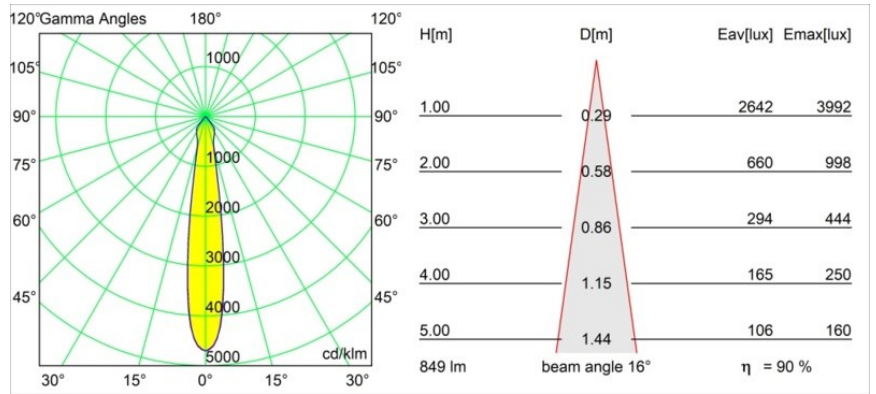

Light distribution & beam diagram