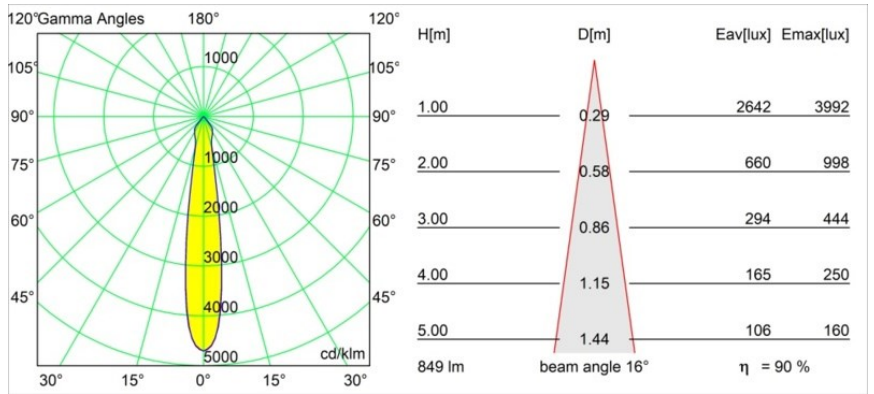

Distribution de Lumière & Schéma de Faisceau