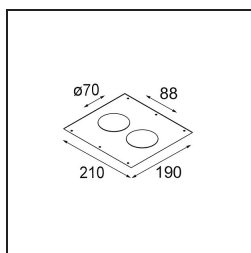

**Accessoires d'Eclairage d'installation**

- 12500230** Ring Recessed 82 1x

- 10889830** Installation Housing 192x190x130

**12290130** Plaster Kit 190X190 - 70 1x

**12291030** Plaster Kit 210x190 - 70 2x

■ Choisir un accessoire requis