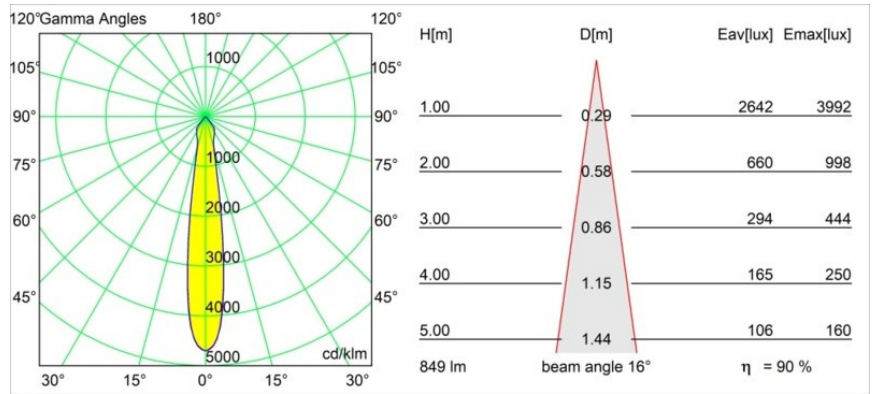

### Spezifikationen

Material	12442716
Typ der Lichtquelle	LED
LED Typ	BRIDGELUX V8G8
LED-Technologie	COB-LED
CRI	Min. 90
Farbtemperatur	3000K
Lebensdauer	L80 B10 bei 50.000 Stunden
Leuchtmittel enthalten	Ja
Anzahl Lichtquellen	1
CIE-Fluxcode	97 100 100 100 91
Binning (SDCM)	2
Lichtrichtung	Abwärts
Optik	Reflektor
Gemessene Abstrahlwinkel (°)	16,0
Eingangsspannung	Konstantstrom-Treiber erforderlich
Schutzklasse	III
Schutzart	55
Glühdrahtprüfung (°C)	960
Innen/Außen	Innen
Anwendung	Decke, Wand
Montage	Einbau
Ausschnittgröße (mm)	ø70
Einbautiefe (mm)	100,0
Abstand zum beleuchteten Objekt (m)	0,1
Primärfarbe & Primäres Finish	Silber-Bronze, Gebürstet
Bruttogewicht (g)	220,0
Antriebsstrom (mA)	350      500      700
Min. forward voltage (Vf)	13,2      13,7      14,2
Max. forward voltage (Vf)	15,0      15,4      16,0
Connected load (W)	5,0      7,2      10,6
Lichtstrom pro Lampe (lm)	571      771      1019
Effizienz (lm/W)	114      107      96
UGR	19      20      21
Bemerkung	• 3500K auf Anfrage

Spezifikationen

**TM30 & CRI Diagramm**

**Lichtverteilung und Lichtverteilungskurve**

Diagramm