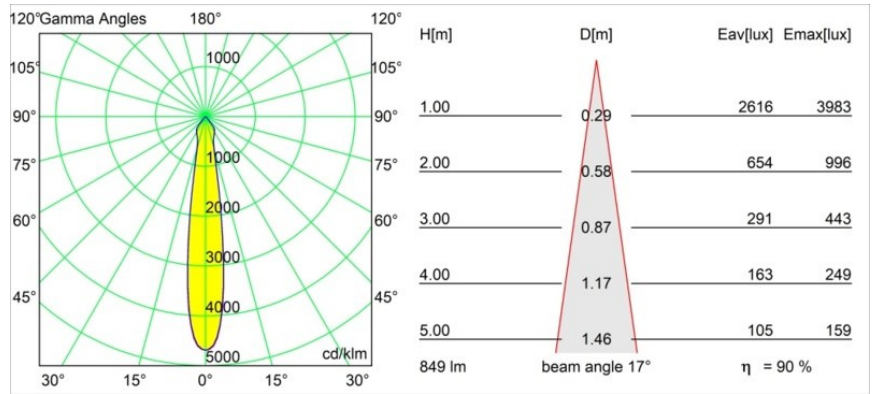

Lichtspreiding & Stralingsdiagram