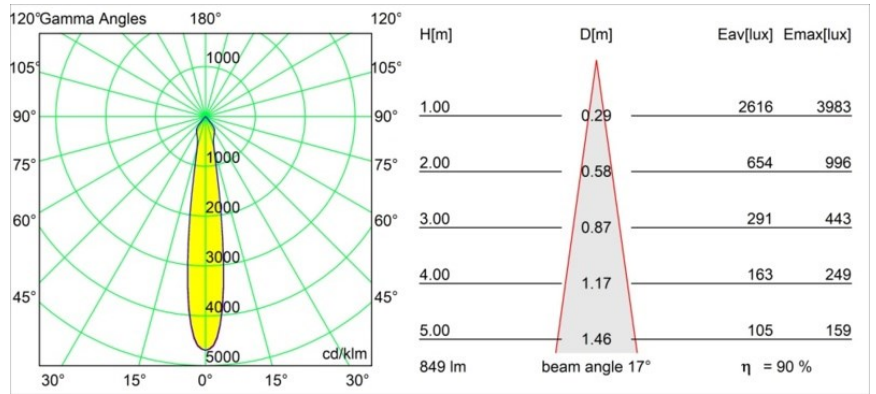

Light distribution & beam diagram