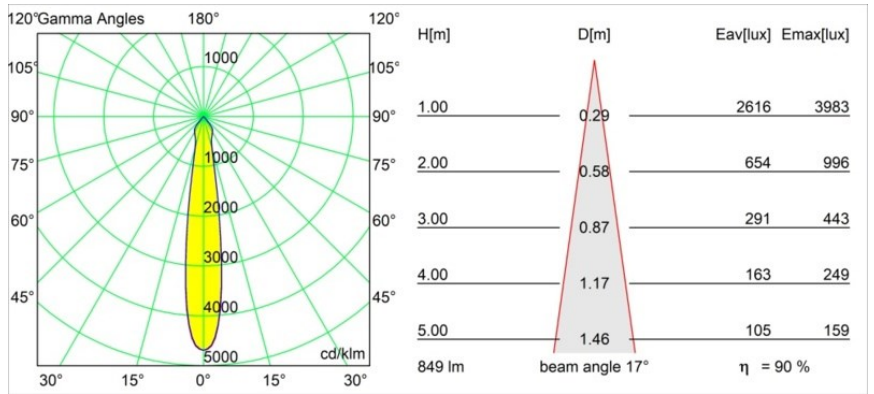

Distribution de Lumière & Schéma de Faisceau