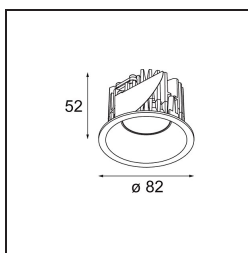

### Spezifikationen

Material	12442715
Typ der Lichtquelle	LED
LED Typ	BRIDGELUX V8G8
LED-Technologie	COB-LED
CRI	Min. 90
Farbtemperatur	3000K
Lebensdauer	L80 B10 bei 50.000 Stunden
Leuchtmittel enthalten	Ja
Anzahl Lichtquellen	1
CIE-Fluxcode	97 100 100 100 91
Binning (SDCM)	2
Lichtrichtung	Abwärts
Optik	Reflektor
Gemessene Abstrahlwinkel (°)	17,0
Eingangsspannung	Konstantstrom-Treiber erforderlich
Schutzklasse	III
Schutzart	55
Glühdrahtprüfung (°C)	960
Innen/Außen	Innen
Anwendung	Decke, Wand
Montage	Einbau
Ausschnittgröße (mm)	ø70
Einbautiefe (mm)	100,0
Abstand zum beleuchteten Objekt (m)	0,1
Primärfarbe & Primäres Finish	Champagner, Gebürstet
Bruttogewicht (g)	220,0
Antriebsstrom (mA)	350      500      700
Min. forward voltage (Vf)	13,2      13,7      14,2
Max. forward voltage (Vf)	15,0      15,4      16,0
Connected load (W)	5,0      7,2      10,6
Lichtstrom pro Lampe (lm)	569      769      1017
Effizienz (lm/W)	114      107      96
UGR	19      20      21
Bemerkung	• 3500K auf Anfrage