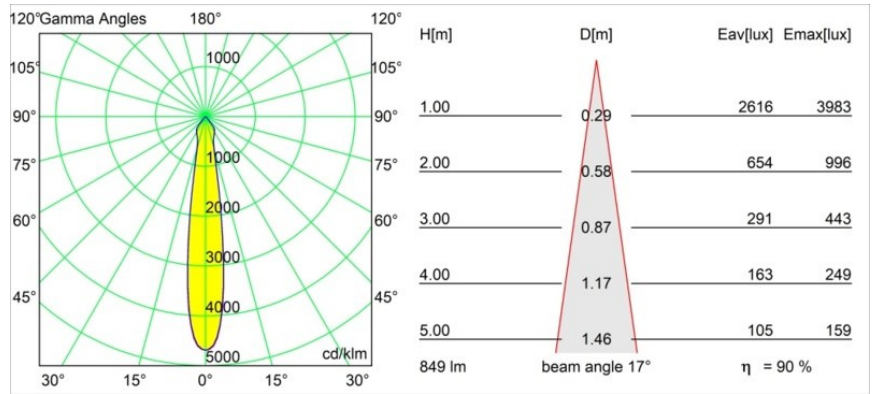

### Spezifikationen

Material	12442715
Typ der Lichtquelle	LED
LED Typ	BRIDGELUX V8G8
LED-Technologie	COB-LED
CRI	Min. 90
Farbtemperatur	3000K
Lebensdauer	L80 B10 bei 50.000 Stunden
Leuchtmittel enthalten	Ja
Anzahl Lichtquellen	1
CIE-Fluxcode	97 100 100 100 91
Binning (SDCM)	2
Lichtrichtung	Abwärts
Optik	Reflektor
Gemessene Abstrahlwinkel (°)	17,0
Eingangsspannung	Konstantstrom-Treiber erforderlich
Schutzklasse	III
Schutzart	55
Glühdrahtprüfung (°C)	960
Innen/Außen	Innen
Anwendung	Decke, Wand
Montage	Einbau
Ausschnittgröße (mm)	ø70
Einbautiefe (mm)	100,0
Abstand zum beleuchteten Objekt (m)	0,1
Primärfarbe & Primäres Finish	Champagner, Gebürstet
Bruttogewicht (g)	220,0
Antriebsstrom (mA)	350      500      700
Min. forward voltage (Vf)	13,2      13,7      14,2
Max. forward voltage (Vf)	15,0      15,4      16,0
Connected load (W)	5,0      7,2      10,6
Lichtstrom pro Lampe (lm)	569      769      1017
Effizienz (lm/W)	114      107      96
UGR	19      20      21
Bemerkung	• 3500K auf Anfrage

Spezifikationen

**TM30 & CRI Diagramm**

**Lichtverteilung und Lichtverteilungskurve**

Diagramm