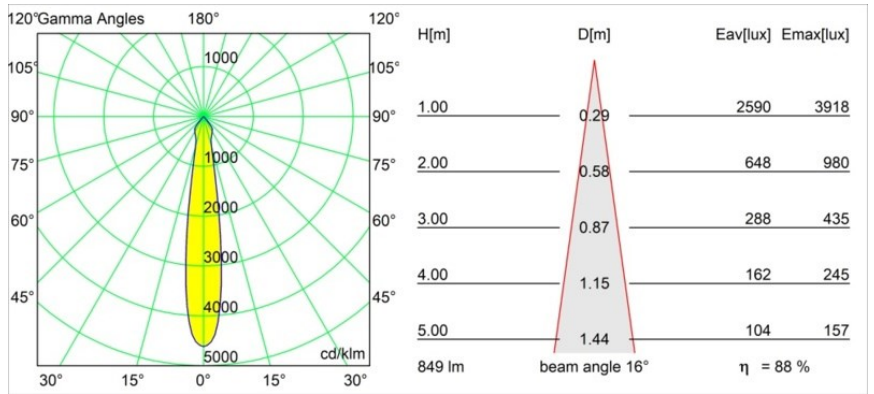

Light distribution & beam diagram