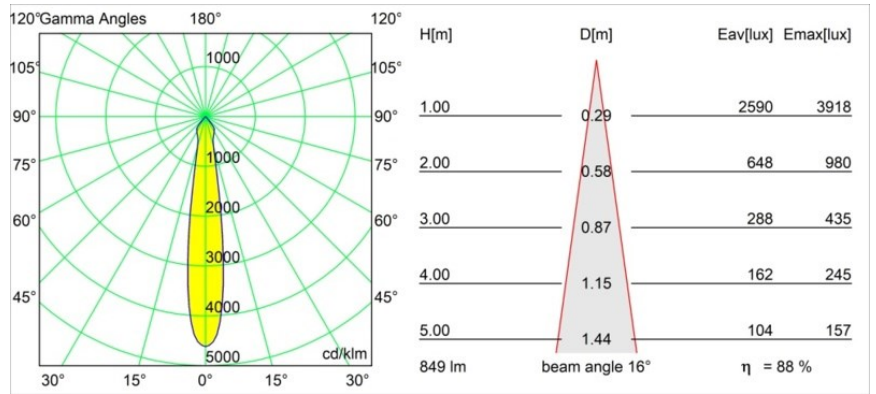

Lichtverteilung und Lichtverteilungskurve