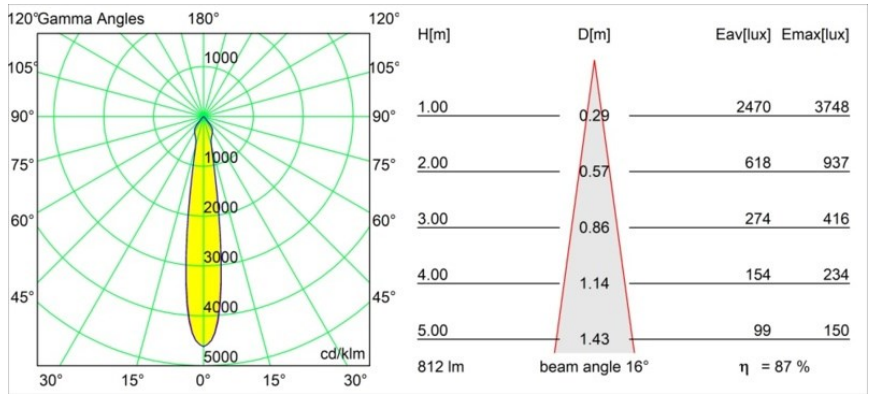

Lichtspreiding & Stralingsdiagram