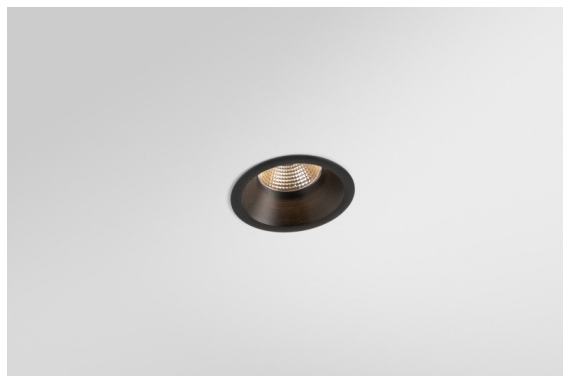

Datum
Klant
Project
Soort

Smart Lotis Recessed 82 1x IP55 LED 2700K Spot DE Black Brushed

Specificaties

Materiaal	12442643
Type Lichtbron	LED
LED type	BRIDGELUX V8G8
LED technologie	Led-COB
CRI	Min. 90
Kleurtemperatuur	2700K
Levensduur	L80B10 bij 50.000 Uur
Lamp inbegrepen	Ja
Aantal Lichtbronnen	1
CIE-fluxcode	98 100 100 100 88
Binning (SDCM)	2
Lichtrichting	Omlaag
Optisch	Reflector
Gemeten gradenbundel (°)	16,0
Ingangsspanning	Aandrijving Gelijktroom Vereist
Elektriciteitsklasse	III
IP-klasse	55
Gloeidraadtest (°C)	960
Binnen/Buiten	Binnen
Toepassing	Plafond, Wand
Montage	Inbouw
Inbouwopening (mm)	ø70
Montagediepte (mm)	100,0
Afstand tot Verlicht Voorwerp (m)	0,1
Primaire Kleur & Primaire Afwerking	Zwart, Geborsteld
Brutogewicht (g)	220,0
Stroom driver (mA)	350 500 700
Min. forward voltage (Vf)	13,2 13,7 14,2
Max. forward voltage (Vf)	15,0 15,4 16,0
Connected load (W)	5,0 7,2 10,6
Lumenoutput per lampunit (lm)	528 714 944
Efficiëntie (lm/W)	106 99 89
UGR	19 20 21
Opmerking	• 3500K op verzoek

De 3 originele ontwerpen, Smart Kup, Lotis en Cake, stelen nog steeds de harten van interieurontwerpers. Dat geldt trouwens voor de hele Smart familie. De toegankelijkheid en extreme veelzijdigheid van Smart passen bij nagenoeg elke opstelling. Combineer accentverlichting, op- en neerwaarts, vast of verstelbaar, een mozaïek van vormen, formaten, kleuren en montageopties, en creëer een speelse opstelling.