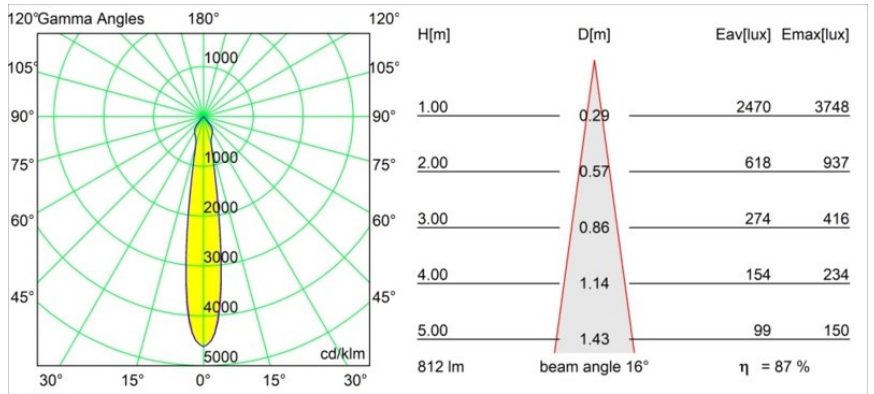

Light distribution & beam diagram