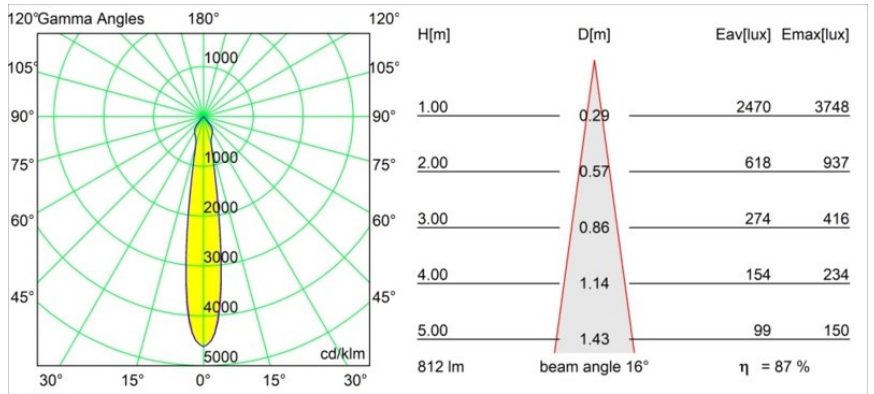

Distribution de Lumière & Schéma de Faisceau