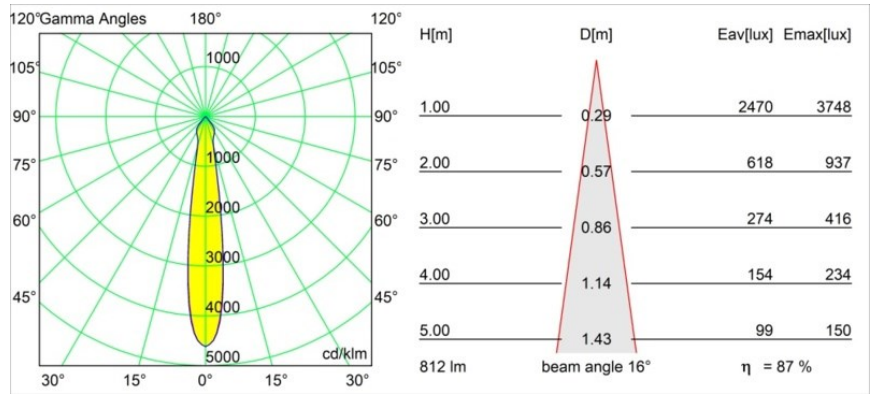

Light distribution & beam diagram