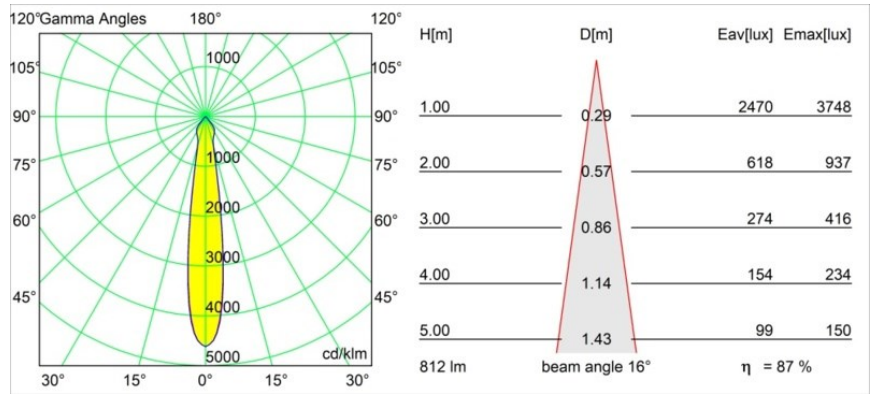

Lichtverteilung und Lichtverteilungskurve