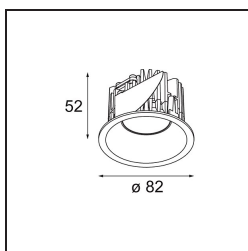

Datum
Klant
Project
Soort

Smart Lotis Recessed 82 1x IP55 LED 2700K Spot DE Champagne Brushed

Specificaties

Materiaal	12442615
Type Lichtbron	LED
LED type	BRIDGELUX V8G8
LED technologie	Led-COB
CRI	Min. 90
Kleurtemperatuur	2700K
Levensduur	L80B10 bij 50.000 Uur
Lamp inbegrepen	Ja
Aantal Lichtbronnen	1
CIE-fluxcode	97 100 100 100 91
Binning (SDCM)	2
Lichtrichting	Omlaag
Optisch	Reflector
Gemeten gradenbundel (°)	17,0
Ingangsspanning	Aandrijving Gelijkstroom Vereist
Elektriciteitsklasse	III
IP-klasse	55
Gloeidraadtest (°C)	960
Binnen/Buiten	Binnen
Toepassing	Plafond, Wand
Montage	Inbouw
Inbouwopening (mm)	ø70
Montagediepte (mm)	100,0
Afstand tot Verlicht Voorwerp (m)	0,1
Primaire Kleur & Primaire Afwerking	Champagne, Geborsteld
Brutogewicht (g)	220,0
Stroom driver (mA)	350 500 700
Min. forward voltage (Vf)	13,2 13,7 14,2
Max. forward voltage (Vf)	15,0 15,4 16,0
Connected load (W)	5,0 7,2 10,6
Lumenoutput per lampunit (lm)	545 736 972
Efficiëntie (lm/W)	109 102 92
UGR	19 20 21
Opmerking	• 3500K op verzoek