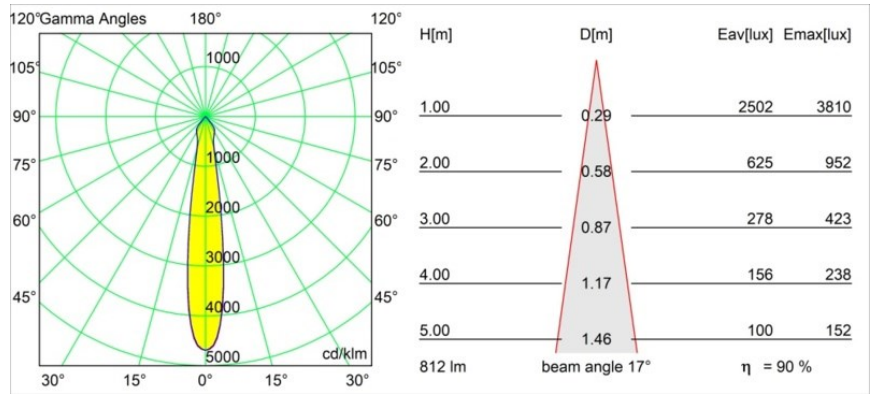

Lichtspreiding & Stralingsdiagram