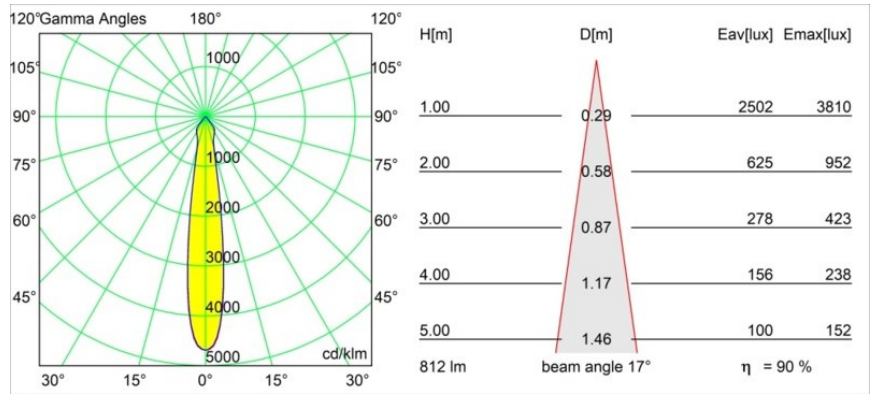

Light distribution & beam diagram