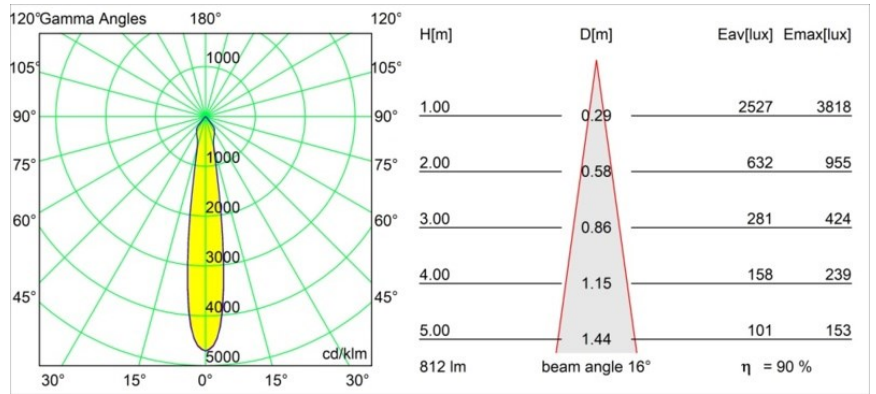

Lichtspreiding & Stralingsdiagram