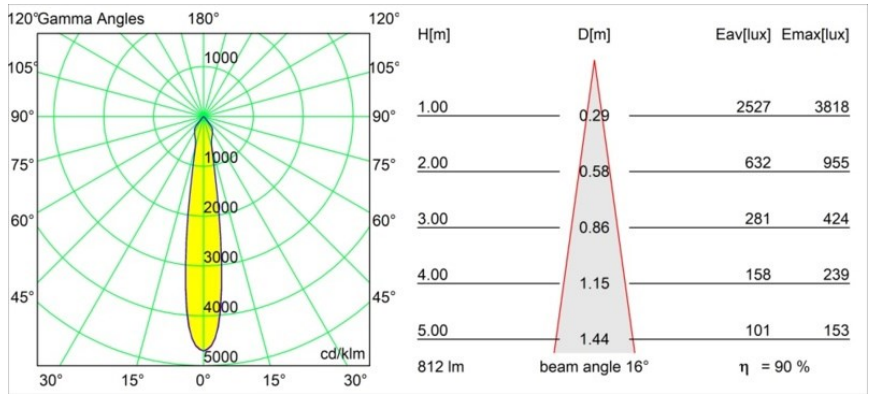

Distribution de Lumière & Schéma de Faisceau