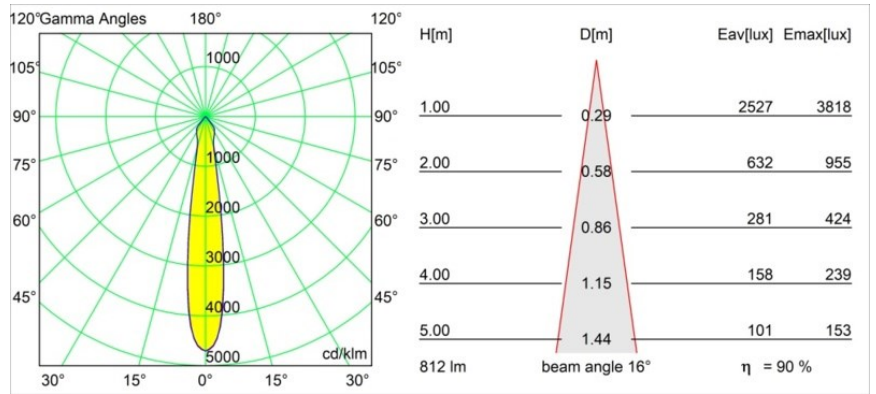

Light distribution & beam diagram