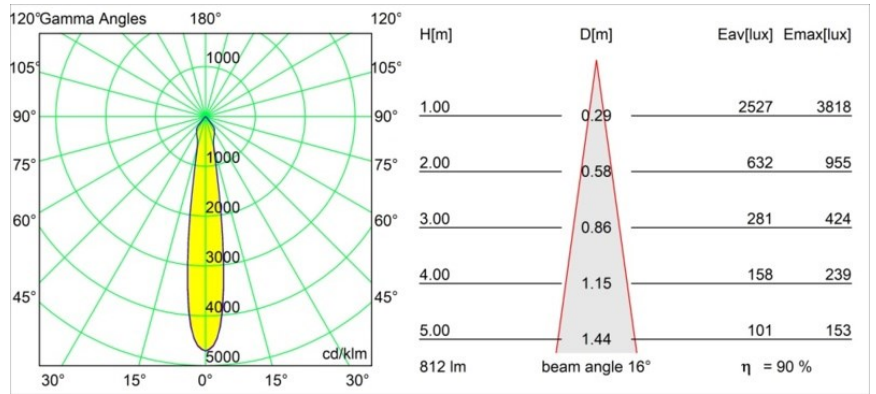

Lichtverteilung und Lichtverteilungskurve