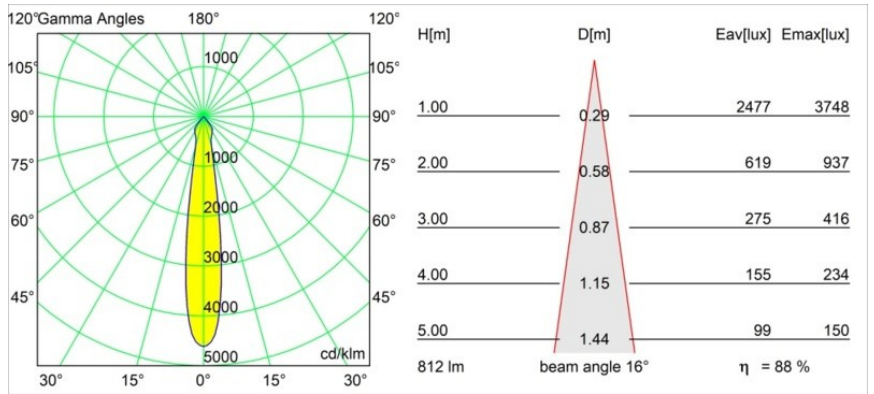

Lichtspreiding & Stralingsdiagram