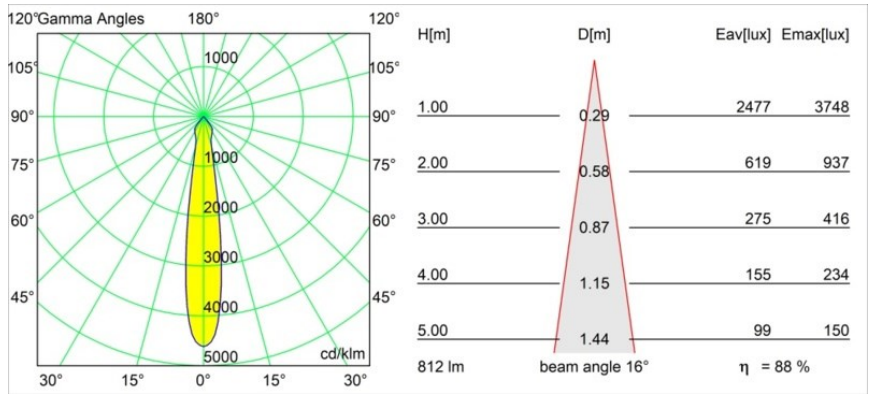

Distribution de Lumière & Schéma de Faisceau