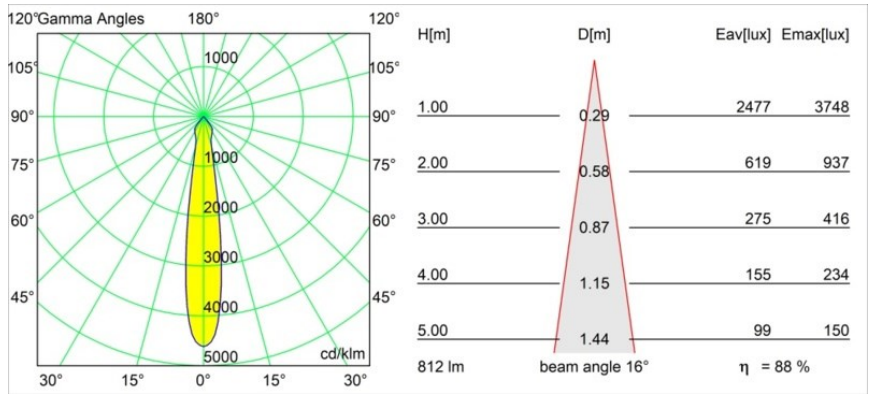

Light distribution & beam diagram