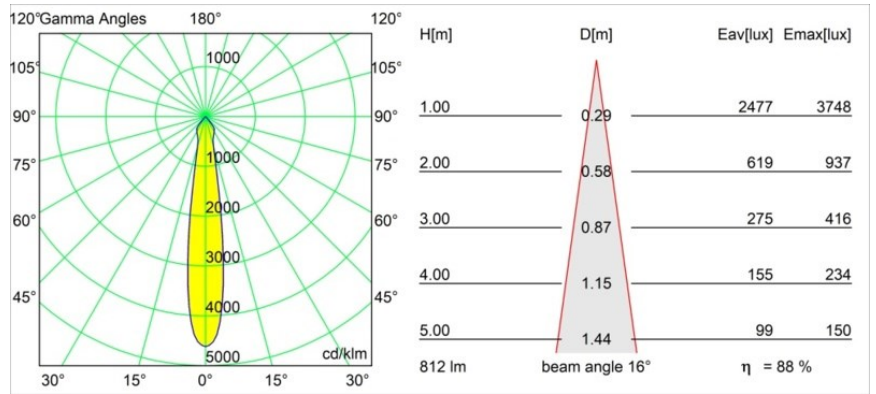

Lichtverteilung und Lichtverteilungskurve