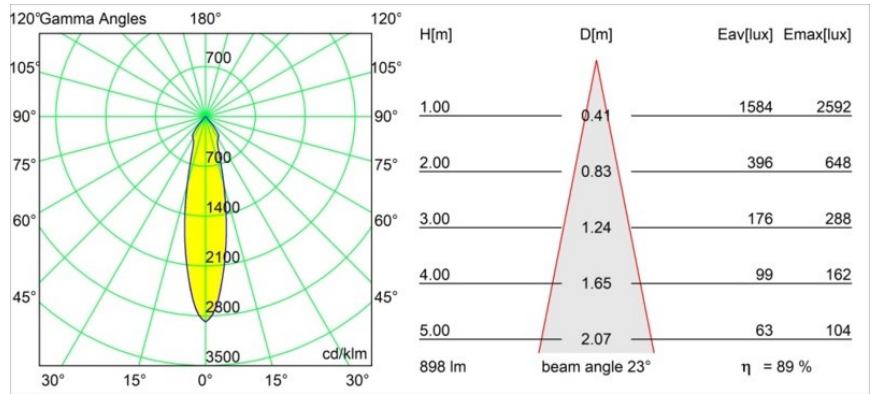

Lichtspreiding & Stralingsdiagram