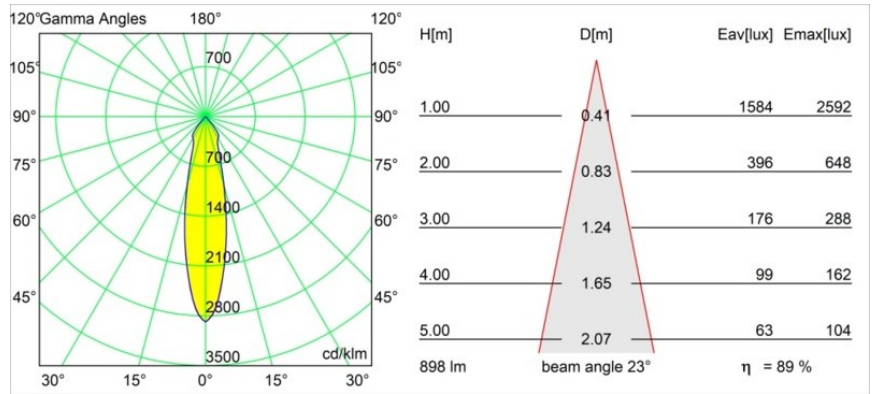

Light distribution & beam diagram