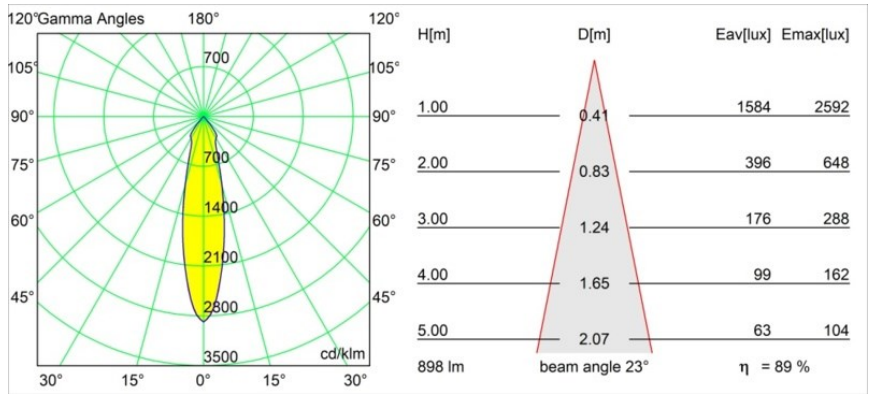

Distribution de Lumière & Schéma de Faisceau