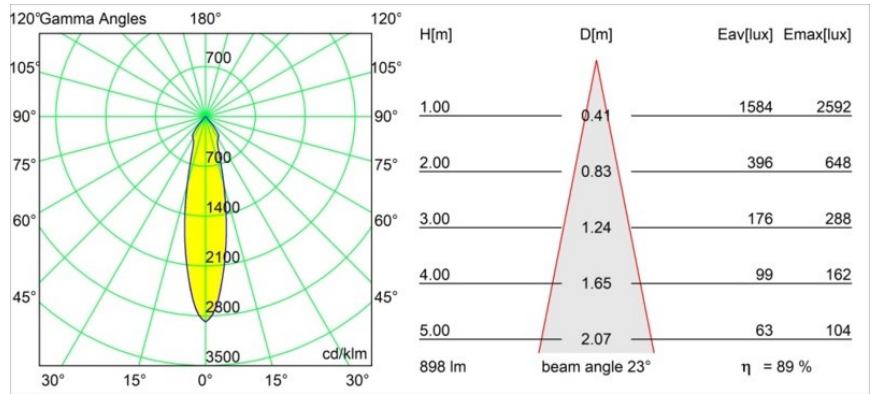

Lichtverteilung und Lichtverteilungskurve