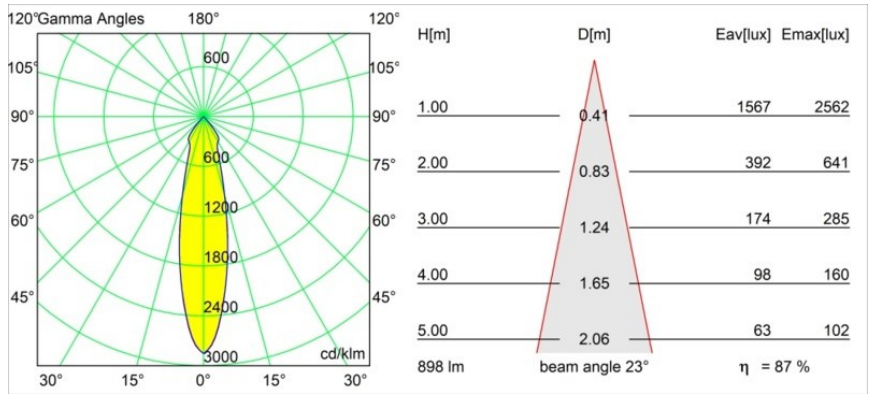

Lichtspreading & Stralingsdiagram