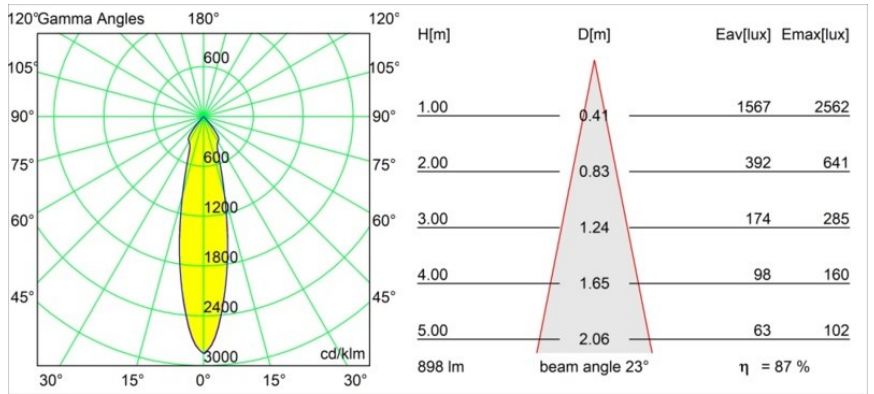

Light distribution & beam diagram