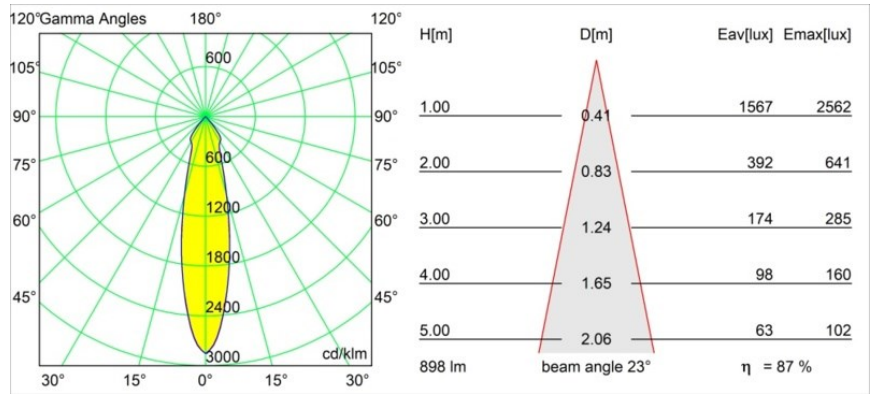

Light distribution & beam diagram