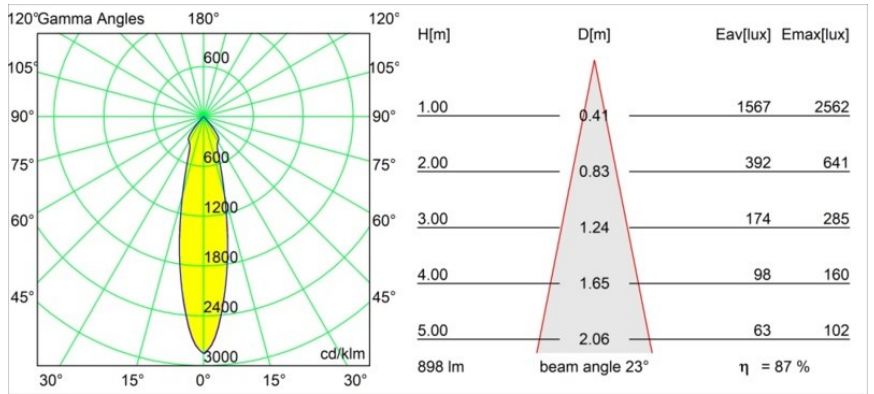

---

Commentaire

- 3500K sur demande
-

**TM30 & CRI diagrammes**

**Distribution de Lumière & Schéma de Faisceau**

**Accessoires d'Eclairage décoratives**

- 12500032** Mask Smart 82 1x Black Structure
- 12500009** Mask Smart 82 1x White Structure
- 12500046** Mask Smart 82 1x Gold Matt
- 12500015** Mask Smart 82 1x Champagne Brushed
- 12500014** Mask Smart 82 1x Bronze Brushed
- 12500043** Mask Smart 82 1x Black Brushed
- 12500016** Mask Smart 82 1x Silver Bronze Brushed