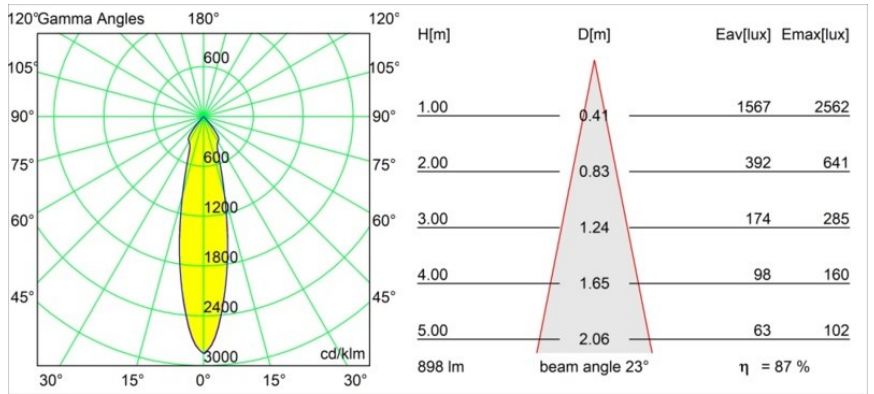

---

Índice de deslumbramiento	20	21	22
Remark	• 3500K bajo pedido		

---

**TM30 & CRI diagram**

**Light distribution & beam diagram**

Diagrams

**Accesorios Decorativo**

- 12500032** Mask Smart 82 1x Black Structure
- 12500009** Mask Smart 82 1x White Structure
- 12500046** Mask Smart 82 1x Gold Matt
- 12500015** Mask Smart 82 1x Champagne Brushed
- 12500014** Mask Smart 82 1x Bronze Brushed
- 12500043** Mask Smart 82 1x Black Brushed
- 12500016** Mask Smart 82 1x Silver Bronze Brushed