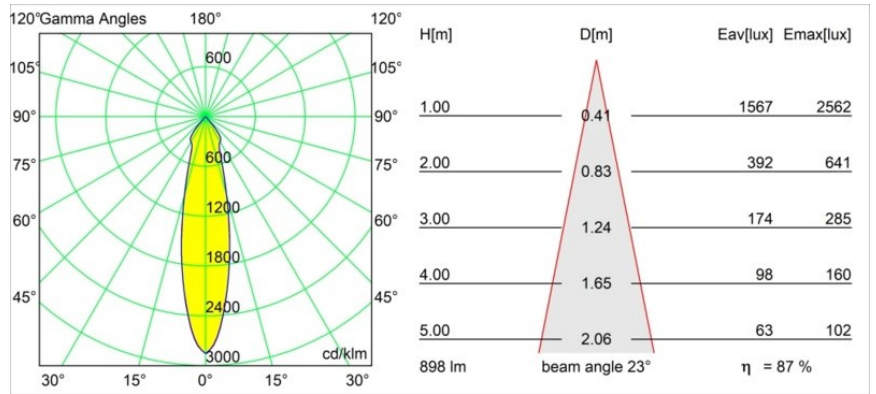

Datum
Kunde
Projekt
Art

*Smart Lotis Recessed 82 1x IP55 LED 4000K Medium DE Black Brushed*

**Spezifikationen**

Material	12442543
Typ der Lichtquelle	LED
LED Typ	BRIDGELUX V8G8
LED-Technologie	COB-LED
CRI	Min. 90
Farbtemperatur	4000K
Lebensdauer	L80 B10 bei 50.000 Stunden
Leuchtmittel enthalten	Ja
Anzahl Lichtquellen	1
CIE-Fluxcode	98 100 100 100 88
Binning (SDCM)	2
Lichtrichtung	Abwärts
Optik	Reflektor
Gemessene Abstrahlwinkel (°)	23,0
Eingangsspannung	Konstantstrom-Treiber erforderlich
Schutzklasse	III
Schutzart	55
Glühdrahtprüfung (°C)	960
Innen/Außen	Innen
Anwendung	Decke, Wand
Montage	Einbau
Ausschnittgröße (mm)	ø70
Einbautiefe (mm)	100,0
Abstand zum beleuchteten Objekt (m)	0,1
Primärfarbe & Primäres Finish	Schwarz, Gebürstet
Bruttogewicht (g)	220,0
Antriebsstrom (mA)	350      500      700
Min. forward voltage (Vf)	13,2      13,7      14,2
Max. forward voltage (Vf)	15,0      15,4      16,0
Connected load (W)	5,0      7,2      10,6
Lichtstrom pro Lampe (lm)	584      789      1043
Effizienz (lm/W)	117      110      98
UGR	20      21      22
Bemerkung	• 3500K auf Anfrage

**TM30 & CRI Diagramm**

**Lichtverteilung und Lichtverteilungskurve**

Diagramm