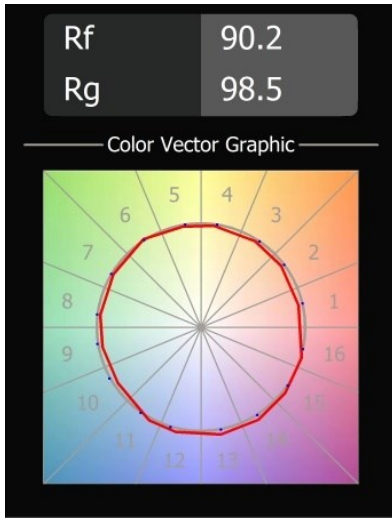

Datum
Kunde
Projekt
Art

*Smart Lotis Recessed 82 1x IP55 LED 4000K Medium DE Black Brushed*

**Spezifikationen**

Material	12442543
Typ der Lichtquelle	LED
LED Typ	BRIDGELUX V8G8
LED-Technologie	COB-LED
CRI	Min. 90
Farbtemperatur	4000K
Lebensdauer	L80 B10 bei 50.000 Stunden
Leuchtmittel enthalten	Ja
Anzahl Lichtquellen	1
CIE-Fluxcode	98 100 100 100 88
Binning (SDCM)	2
Lichtrichtung	Abwärts
Optik	Reflektor
Gemessene Abstrahlwinkel (°)	23,0
Eingangsspannung	Konstantstrom-Treiber erforderlich
Schutzklasse	III
Schutzart	55
Glühdrahtprüfung (°C)	960
Innen/Außen	Innen
Anwendung	Decke, Wand
Montage	Einbau
Ausschnittgröße (mm)	ø70
Einbautiefe (mm)	100,0
Abstand zum beleuchteten Objekt (m)	0,1
Primärfarbe & Primäres Finish	Schwarz, Gebürstet
Bruttogewicht (g)	220,0
Antriebsstrom (mA)	350      500      700
Min. forward voltage (Vf)	13,2      13,7      14,2
Max. forward voltage (Vf)	15,0      15,4      16,0
Connected load (W)	5,0      7,2      10,6
Lichtstrom pro Lampe (lm)	584      789      1043
Effizienz (lm/W)	117      110      98
UGR	20      21      22
Bemerkung	• 3500K auf Anfrage

**TM30 & CRI Diagramm**

**Lichtverteilung und Lichtverteilungskurve**

Diagramm