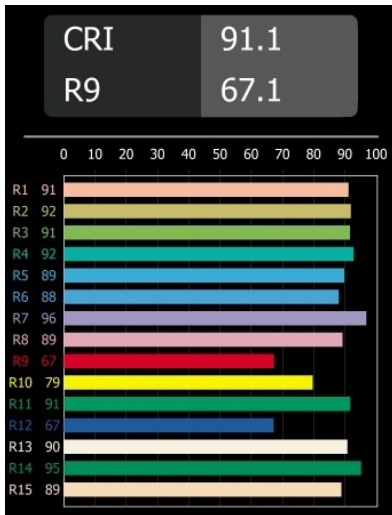

Datum
Kunde
Projekt
Art

*Smart Lotis Recessed 82 1x IP55 LED 4000K Medium DE Black Brushed*

**Spezifikationen**

Material	12442543
Typ der Lichtquelle	LED
LED Typ	BRIDGELUX V8G8
LED-Technologie	COB-LED
CRI	Min. 90
Farbtemperatur	4000K
Lebensdauer	L80 B10 bei 50.000 Stunden
Leuchtmittel enthalten	Ja
Anzahl Lichtquellen	1
CIE-Fluxcode	98 100 100 100 88
Binning (SDCM)	2
Lichtrichtung	Abwärts
Optik	Reflektor
Gemessene Abstrahlwinkel (°)	23,0
Eingangsspannung	Konstantstrom-Treiber erforderlich
Schutzklasse	III
Schutzart	55
Glühdrahtprüfung (°C)	960
Innen/Außen	Innen
Anwendung	Decke, Wand
Montage	Einbau
Ausschnittgröße (mm)	ø70
Einbautiefe (mm)	100,0
Abstand zum beleuchteten Objekt (m)	0,1
Primärfarbe & Primäres Finish	Schwarz, Gebürstet
Bruttogewicht (g)	220,0
Antriebsstrom (mA)	350      500      700
Min. forward voltage (Vf)	13,2      13,7      14,2
Max. forward voltage (Vf)	15,0      15,4      16,0
Connected load (W)	5,0      7,2      10,6
Lichtstrom pro Lampe (lm)	584      789      1043
Effizienz (lm/W)	117      110      98
UGR	20      21      22
Bemerkung	• 3500K auf Anfrage

**TM30 & CRI Diagramm**

**Lichtverteilung und Lichtverteilungskurve**

Diagramm