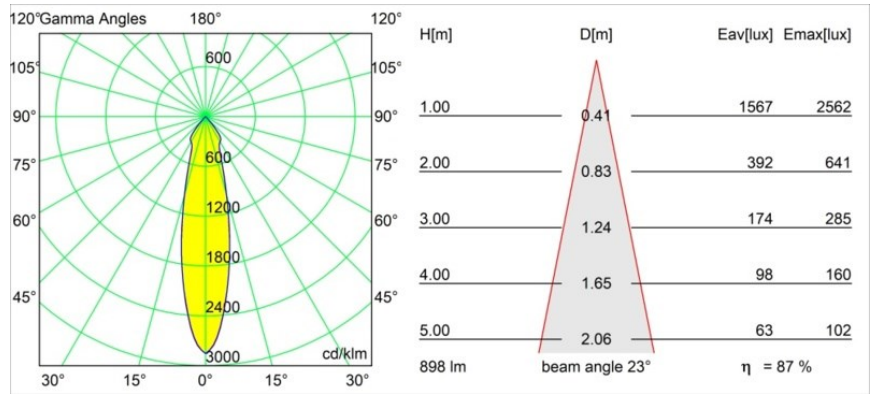

Lichtverteilung und Lichtverteilungskurve