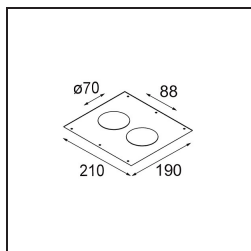

### Montagezubehör

- 12500230** Ring Recessed 82 1x

- 10889830** Installation Housing 192x190x130

**12290130** Plaster Kit 190X190 - 70 1x

**12291030** Plaster Kit 210x190 - 70 2x

Wählen Sie das benötigte Zubehör