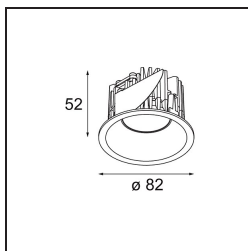

Datum
Kunde
Projekt
Art

*Smart Lotis Recessed 82 1x IP55 LED 4000K Medium DE Black Brushed*

**Spezifikationen**

Material	12442543
Typ der Lichtquelle	LED
LED Typ	BRIDGELUX V8G8
LED-Technologie	COB-LED
CRI	Min. 90
Farbtemperatur	4000K
Lebensdauer	L80 B10 bei 50.000 Stunden
Leuchtmittel enthalten	Ja
Anzahl Lichtquellen	1
CIE-Fluxcode	98 100 100 100 88
Binning (SDCM)	2
Lichtrichtung	Abwärts
Optik	Reflektor
Gemessene Abstrahlwinkel (°)	23,0
Eingangsspannung	Konstantstrom-Treiber erforderlich
Schutzklasse	III
Schutzart	55
Glühdrahtprüfung (°C)	960
Innen/Außen	Innen
Anwendung	Decke, Wand
Montage	Einbau
Ausschnittgröße (mm)	ø70
Einbautiefe (mm)	100,0
Abstand zum beleuchteten Objekt (m)	0,1
Primärfarbe & Primäres Finish	Schwarz, Gebürstet
Bruttogewicht (g)	220,0
Antriebsstrom (mA)	350      500      700
Min. forward voltage (Vf)	13,2      13,7      14,2
Max. forward voltage (Vf)	15,0      15,4      16,0
Connected load (W)	5,0      7,2      10,6
Lichtstrom pro Lampe (lm)	584      789      1043
Effizienz (lm/W)	117      110      98
UGR	20      21      22
Bemerkung	• 3500K auf Anfrage