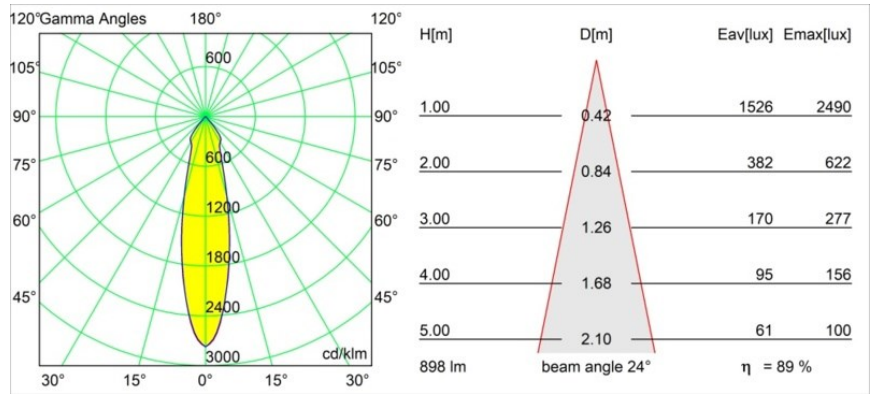

Lichtspreiding & Stralingsdiagram