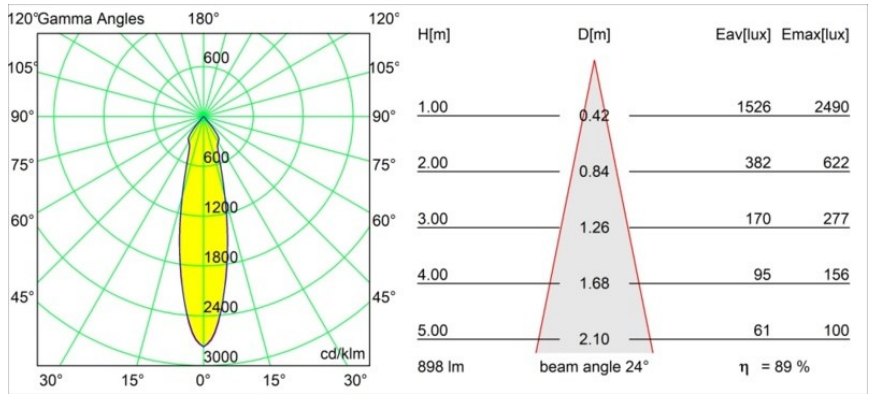

Distribution de Lumière & Schéma de Faisceau