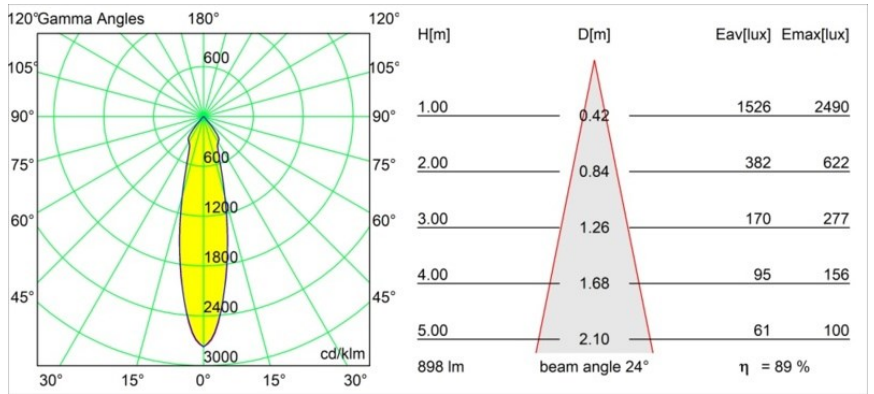

Light distribution & beam diagram