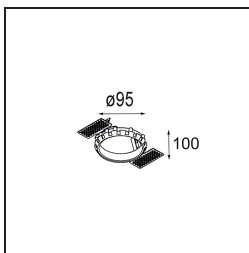

Montagezubehör

- **12500230** Ring Recessed 82 1x