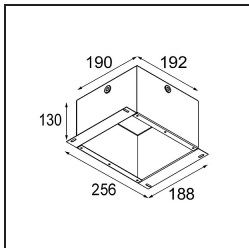

- **10889830** Installation Housing 192x190x130