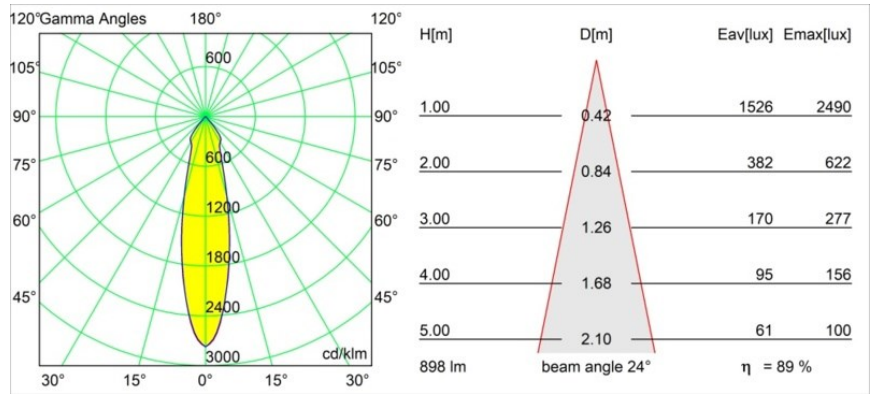

Lichtverteilung und Lichtverteilungskurve