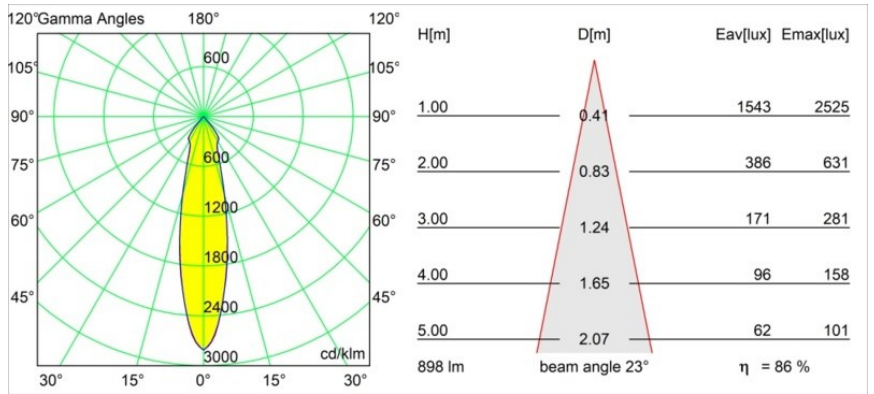

Lichtspreiding & Stralingsdiagram