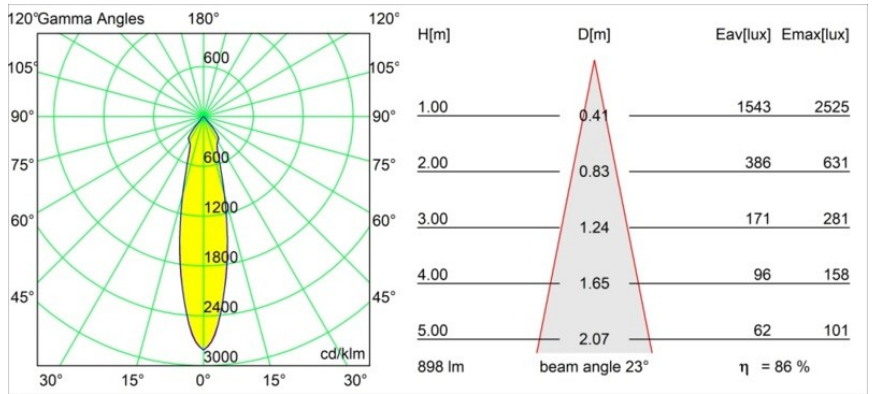

Distribution de Lumière & Schéma de Faisceau