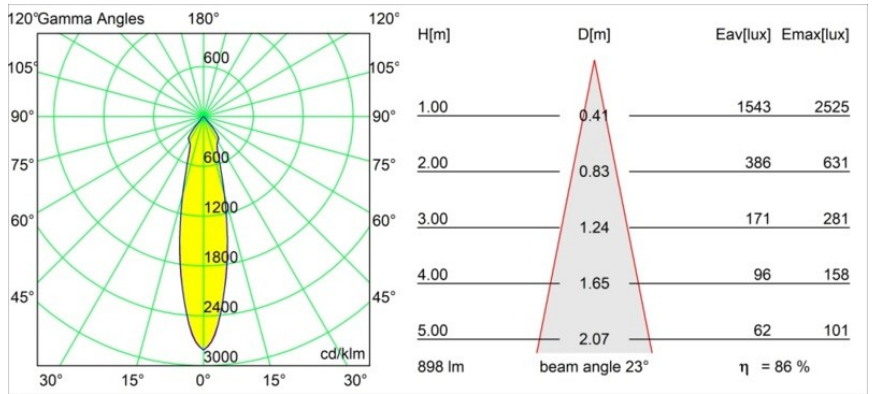

Light distribution & beam diagram