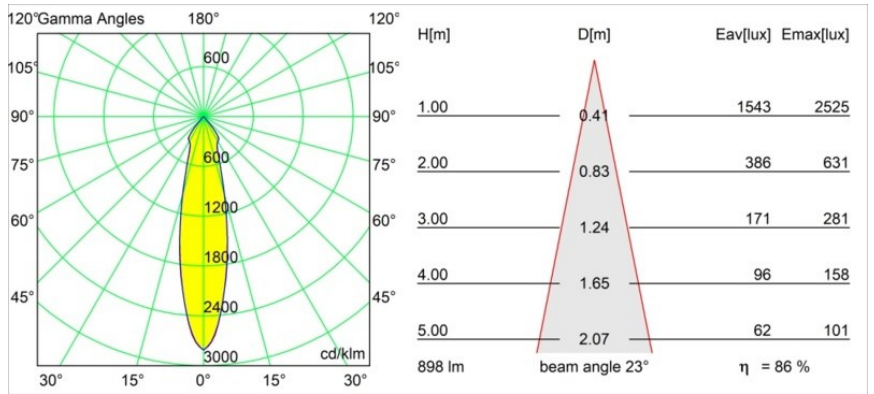

Lichtverteilung und Lichtverteilungskurve