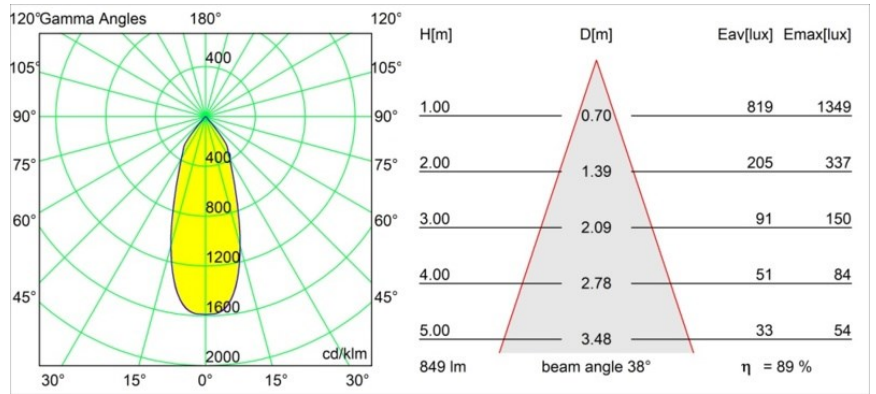

Lichtspreiding & Stralingsdiagram