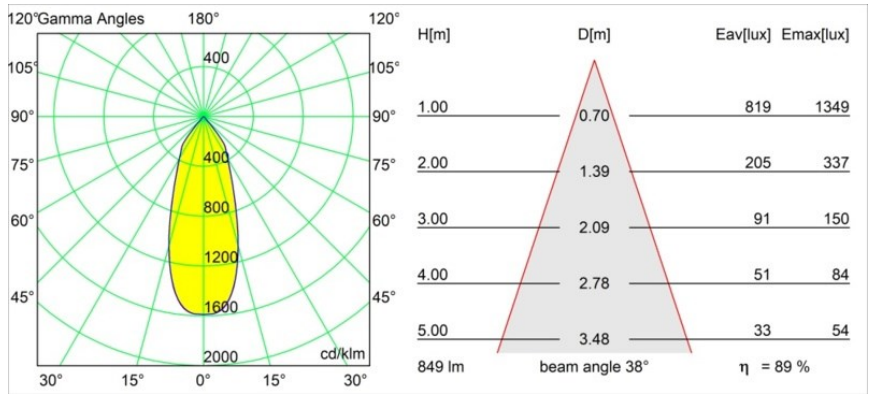

Distribution de Lumière & Schéma de Faisceau